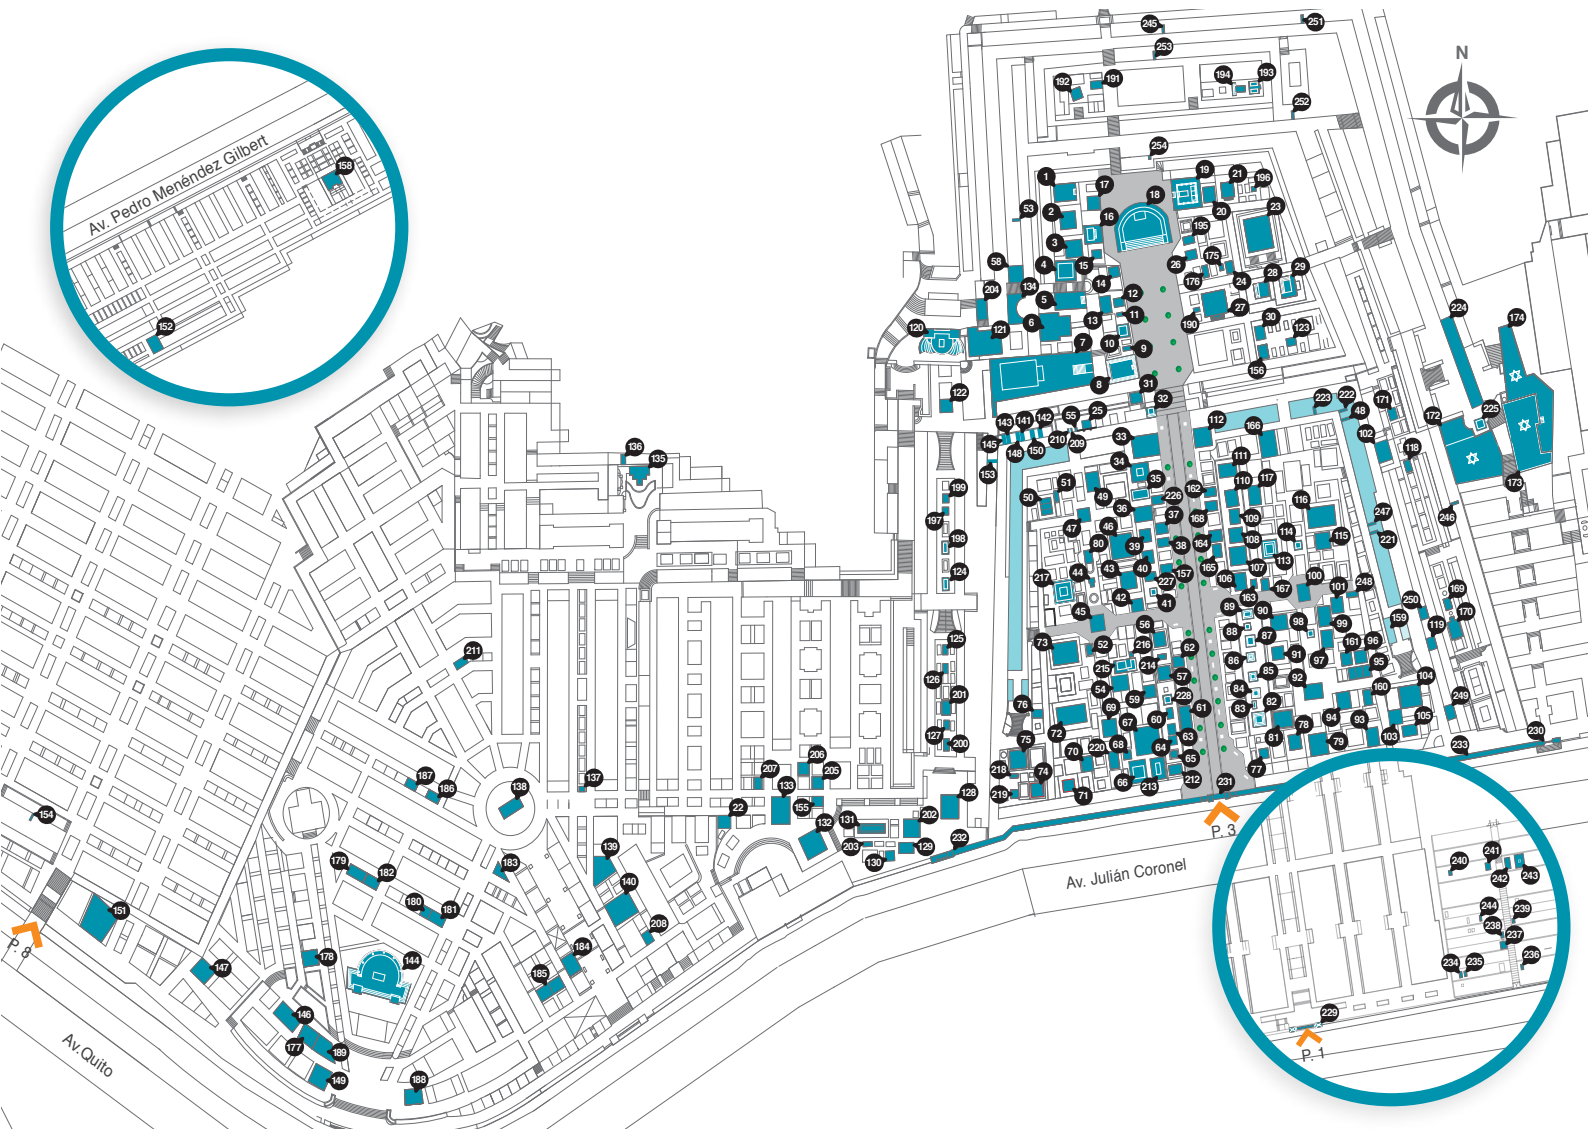

# UBICACIÓN GENERAL DE BIENES PATRIMONIALES

## Ruta Memoria y el Vuelo de los Ángeles

*Memory and Angel's Flight Route*

1. Tumba familia L. E. Quiros
2. Sarcófago María Yza de Musse
3. Tumba familia Yzurieta Grijalva
4. Tumba familia de Mariano González
5. Tumba familia Solórzano Rubira
6. Monumento Dr. José Domingo Santistevan
7. Tumba familia de Simona Vivero
8. Tomas Castelú
9. Tumba Pedro Aspiazu
10. Tumba familia de Lautaro Aspiazu
11. Tumba familia Cobos
12. Tumba Carmen García de Caamaño
13. Sarcófago Celeste Castillo
14. Tumba niño Leonardo E. Bello
15. Tumba familia de Claudio Camposano
16. Mausoleo familia Avilés
17. Mausoleo Yldefonso Coronel
18. Tumba familia de J. José Sola
19. Tumba familia Unamuno
20. Tumba familia Ribadeneyra
21. Tumba Ángela de Molestina
22. Tumba familia Mendoza
23. Tumba familia del Capitán George Chambers
24. Rafaela Macias de Robles
25. Tumba familia de Carmen Santistevan de Robles
26. Tumba Lorenzo Ponce
27. Tumba familia de Gerolamo Costa
28. Tumba familia de Juan Maldonado
29. Tumba familia de Guillermo Rohde Ortiz
30. Juan Bautista Bonin