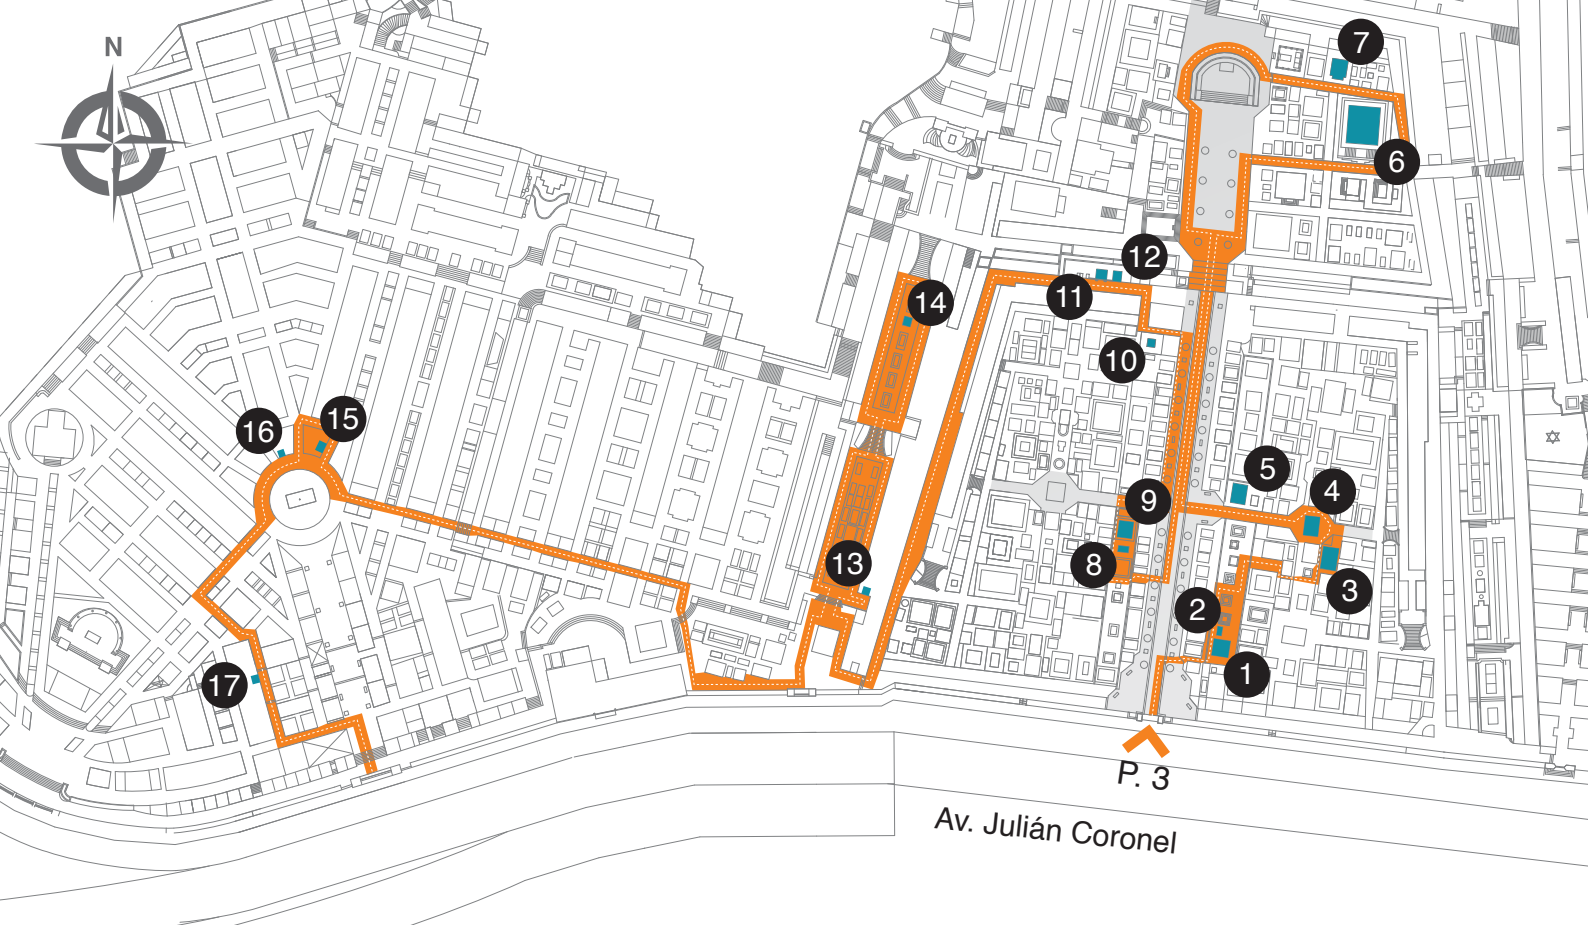

## Ruta Bajo el Cielo del Recuerdo

*Under the Sky of Memories Route*

- |   |   |
|---|---|
| 1. Monumento Dr. José Domingo Santistevan     | 20. Mausoleo Francisco de Marcos y Crespo         |
| 2. Tumba familia Solórzano Rubira             | 21. Tumba familia Noboa                           |
| 3. Tumba familia Avilés Boloña                | 22. Tumba familia de Claudio Camposano            |
| 4. Tumba familia de Mariano González          | 23. Monumento Vicente Rocafuerte                  |
| 5. Sarcófago María Yza de Musse               | 24. Tumba familia Sucre Lavayen                   |
| 6. Tumba familia L. E. Quirós                 | 25. Mausoleo familia Altgelt                      |
| 7. Tumba familia Yzurieta Grijalva            | 26. Edículo General Eloy Alfaro                   |
| 8. Enrique Gil Gilbert / Alba Calderón de Gil | 27. Tumba familia Unamuno                         |
| 9. Mausoleo familia Pérez Perasso             | 28. Tumba familia Ribadeneyra                     |
| 10. Monumento Francisco Robles                | 29. Tumba familia García Moreno                   |
| 11. Sarcófago Emilio Estrada                  | 30. Tumba Ángela de Molestina                     |
| 12. Monumento Francisco Campos                | 31. Tumba familia Mendoza                         |
| 13. Tumba Pedro Aspiazu                       | 32. Tumba José Joaquín de Olmedo                  |
| 14. Tumba familia Avilés y Avilés             | 33. Monumento Rafael María de la Cruz Ximena      |
| 15. Tumba Carmen García de Caamaño            | 34. Monumento Francisco María C. Roca y Rodríguez |
| 16. Tumba familia Luque Plata                 | 35. Tumba familia de Guillermo Rohde Ortiz        |
| 17. Tumba José Abel Castillo                  | 36. Edículo Víctor Emilio Estrada                 |
| 18. Sarcófago Celeste Castillo                | 37. Tumba Julio Jaramillo Laurido                 |
| 19. Tumba niño Leonardo E. Bello              | 38. Tumba Jaime Roldós Aguilera                   |